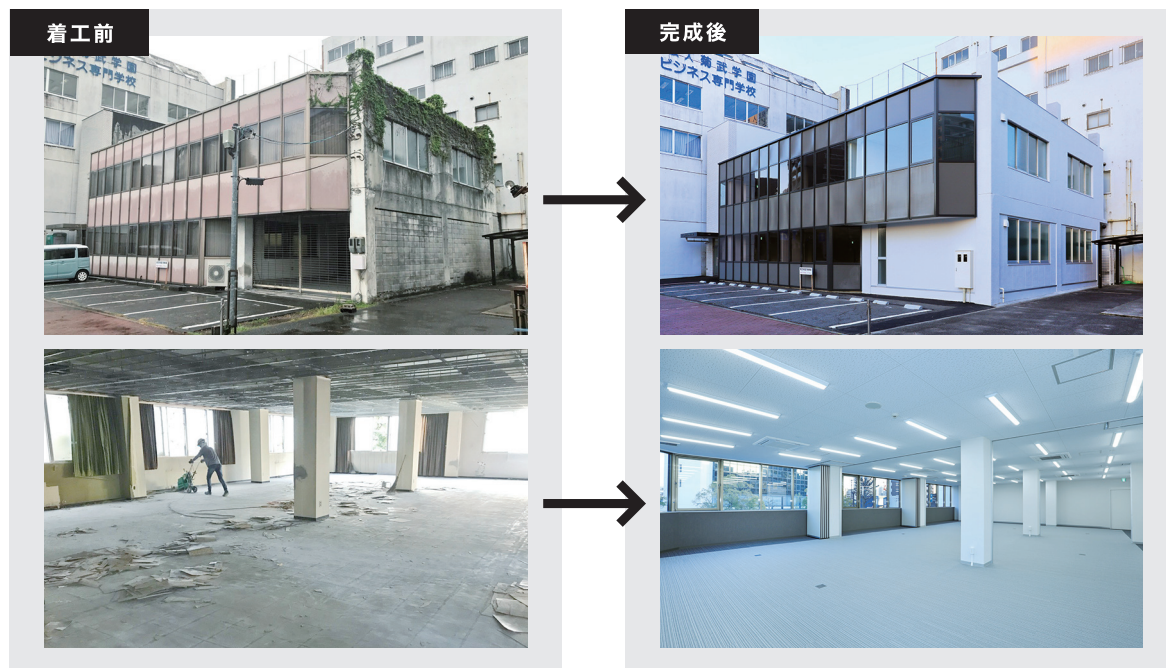

学校法人 菊武学園 菊武ビジネス専門学校

購入建物 改修工事

- 名古屋市：鉄筋コンクリート造2階建て
- 改修内容：建物内部・外部の改修

担当
加藤 伸周

こちらの現場は、古い建物を購入しての改修工事となります。
構造計算を経て、工事期間中も構造を痛めないよう注意しました。
また、雨漏れなどもあったため随時確認し、雨漏れを止めるように工事を進めてきました。
お客様に喜んでいただける建物となり、嬉しく思います。